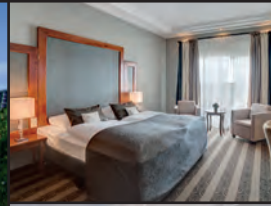

VAN DER VALK
BUSINESS

VAN DER VALK
RESORT LINSTOW

Certified Conference
Hotel

Das Resort Linstow ist im nördlichen Metropolendreieck Hamburg-Berlin-Rostock in Mecklenburg-Vorpommern gelegen, nahe der Autobahn A 19 und verfügt über 90 Hotelzimmer, 300 Ferienhäuser und 9 Tagungsräume.

Resort Linstow is in the northern Metropolitan triangle Hamburg-Berlin-Rostock located in Mecklenburg-Western Pomerania near the A19 motorway and has 90 rooms, 300 holiday homes and 9 congress rooms.

Resort Linstow ligt in de noordelijke metropolendriehoek Hamburg-Berlijn-Rostock (deelstaat Mecklenburg-Vorpommern), dicht bij de snelweg A19. Het resort telt 90 hotelkamers, 300 vakantiewoningen en 9 vergaderruimten.

FACTSHEET

Ausstattung

Das Van der Valk Resort Linstow verfügt über 1000 Einzelzimmer/ Apartments und bietet Tagungs- und Veranstaltungssäle für bis zu 1200 Personen. Die Anlage mit Ihren 65 ha ist ideal geeignet für Outdoor Events und Incentives. Hierfür können Sie unser großes Außensportfeld (Tennis, Badminton) und einen Fußballplatz nutzen. Des Weiteren verfügt das Resort über 4 Restaurants, Eiscafé und Pub, einen Spa- und Wellnessbereich mit Saunagarten, einem Bowlingcenter mit 8 Bahnen, eine Freilichtbühne mit Westernstadt und Tipidorf (saisonal) sowie einen Boots- und Fahrradverleih. Der Badestrand am Linstower See ist nur 1 km entfernt.