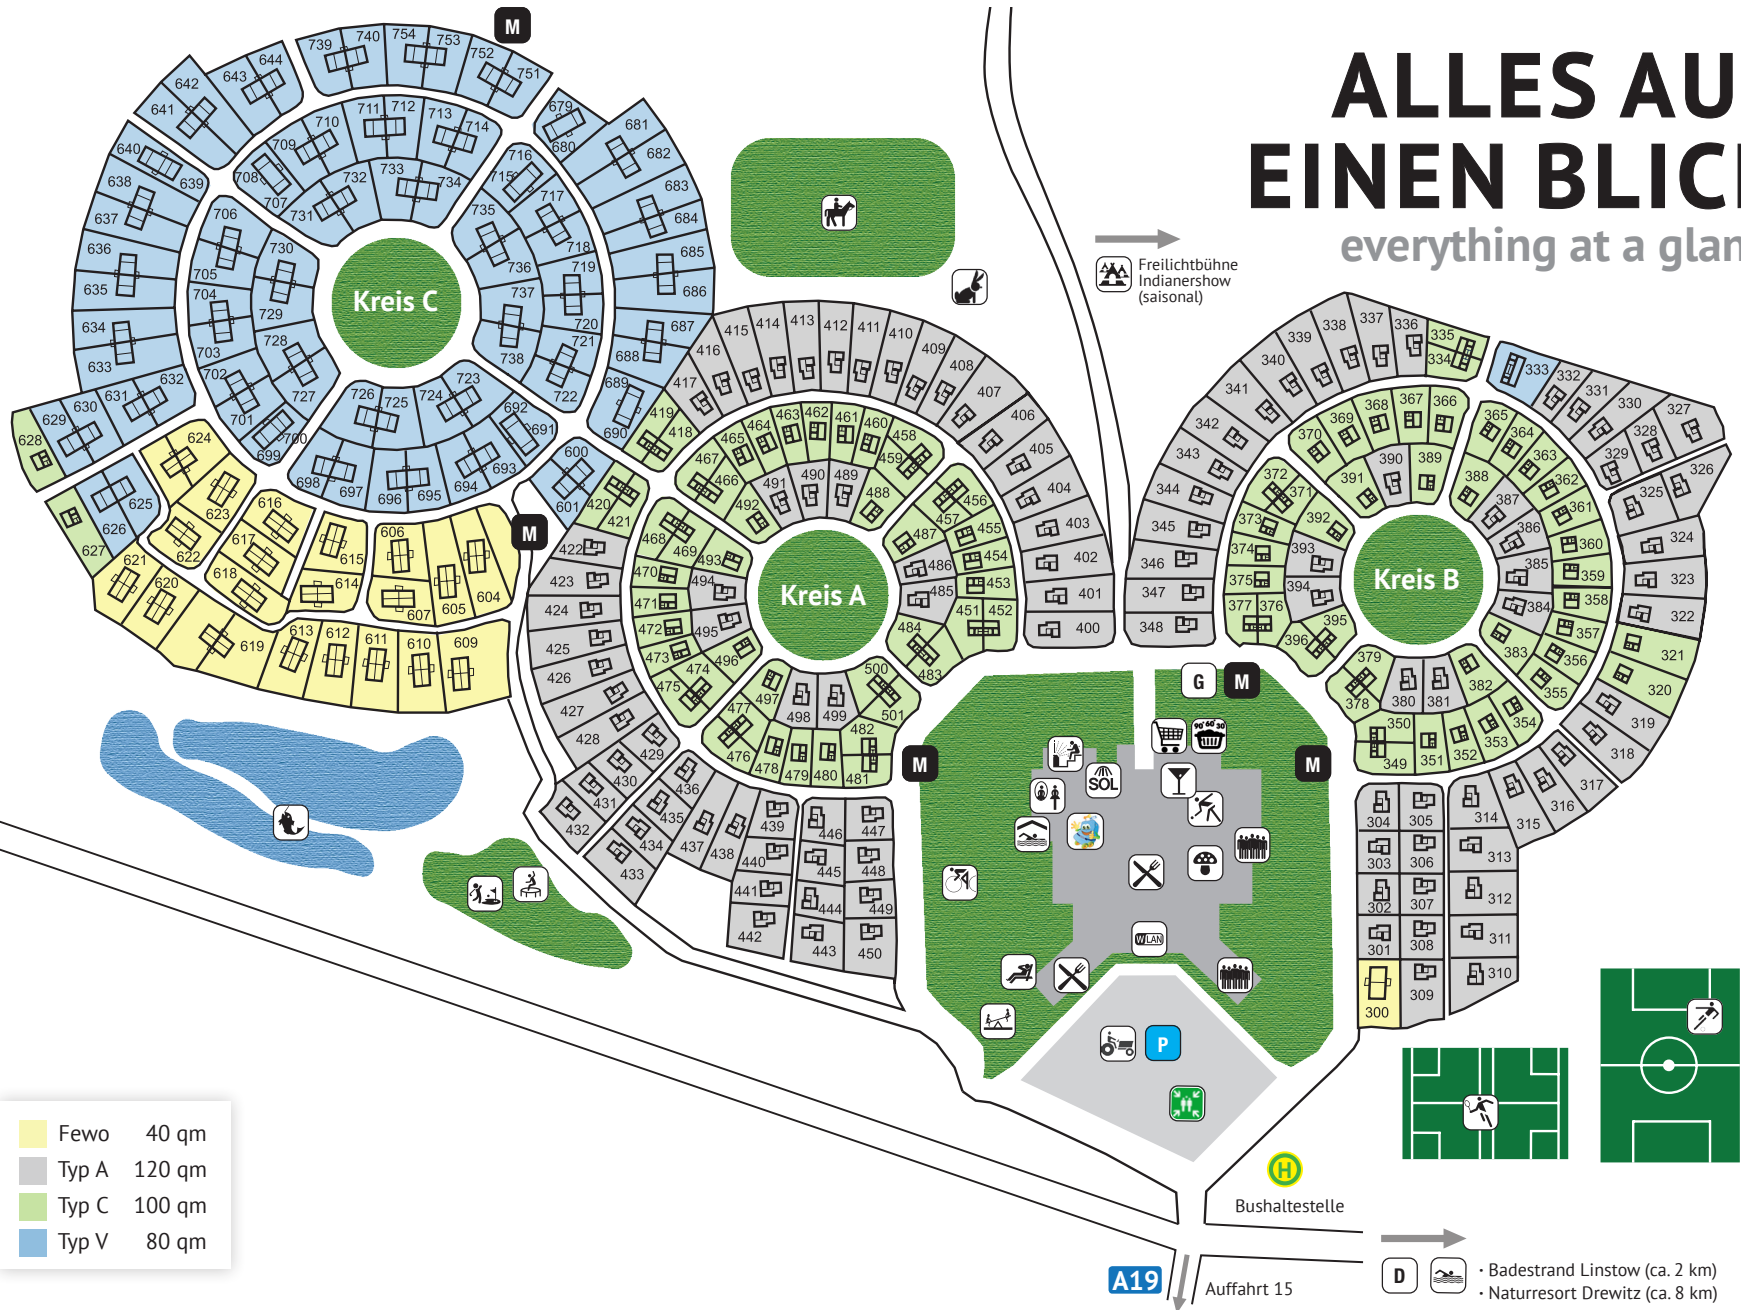

Schrittgeschwindigkeit
Hier gilt die StVO
walking pace
road traffic regulations
(in Germany StVO)

ALLES AUF EINEN BLICK

everything at a glance

- 18-Loch Golfanlage am Golfhotel Serrahn (ca. 6 km)
- Badestrand Zietlitz (ca. 6 km)
- Naturschutzgebiet Nebeltal (ca. 10 km)

- Luftkurort Krakow am See
- Seehotel Krakow am See (ca. 10 km)

Dobbin (4 km)

	Fewo	40 qm
	Typ A	120 qm
	Typ C	100 qm
	Typ V	80 qm

- | | | | | | | | |
|--|---|-----------------------------------|---|---|--------------------------------|--|---|
| Angeln
Fishing | Bowlingbahn (UG)
Bowling lanes | Fußball
soccer | Notfall-Sammelplatz
Emergency assembly point | Restaurant (EG)
Restaurant | Streichelzoo
petting Zoo | Traktor-Kremser
tractor-ride | Valkensaal/Theatersaal
Valkensaal/theatre hall |
| Badestrand
Beach | Erlebnisbad (UG)
Indoor swimmingpool | Minigolfanlage
Minigolf course | Naturresort Drewitz | Solarium (UG)
Solarium | Supermarkt (UG)
supermarket | Trampolin
Trampoline | Waschsalon (UG)
laundry |
| Bar/Pub (EG)
Bar/Pub | Fahrradverleih
Bicycle rentals | Müllcontainer
dumppster | Parkplatz
parking | SPA, Sauna, Wellness (UG)
Spa, Sauna, wellness | Tennis
Tennis | Trolleywood
Kinderwelt (EG)
Trolleywood
Kids-Club | freies W-Lan (eingeschr. auf Gelände)
free Wi-Fi |
| Beauty und Kosmetik (OG)
Beauty and cosmetics | Freilichtbühne
Open-air theater | Glascontainer
glass containers | Reiten
Riding | Spielplatz
Playground | Terrasse
Terrace | Wonderland (EG)
Wonderland | |